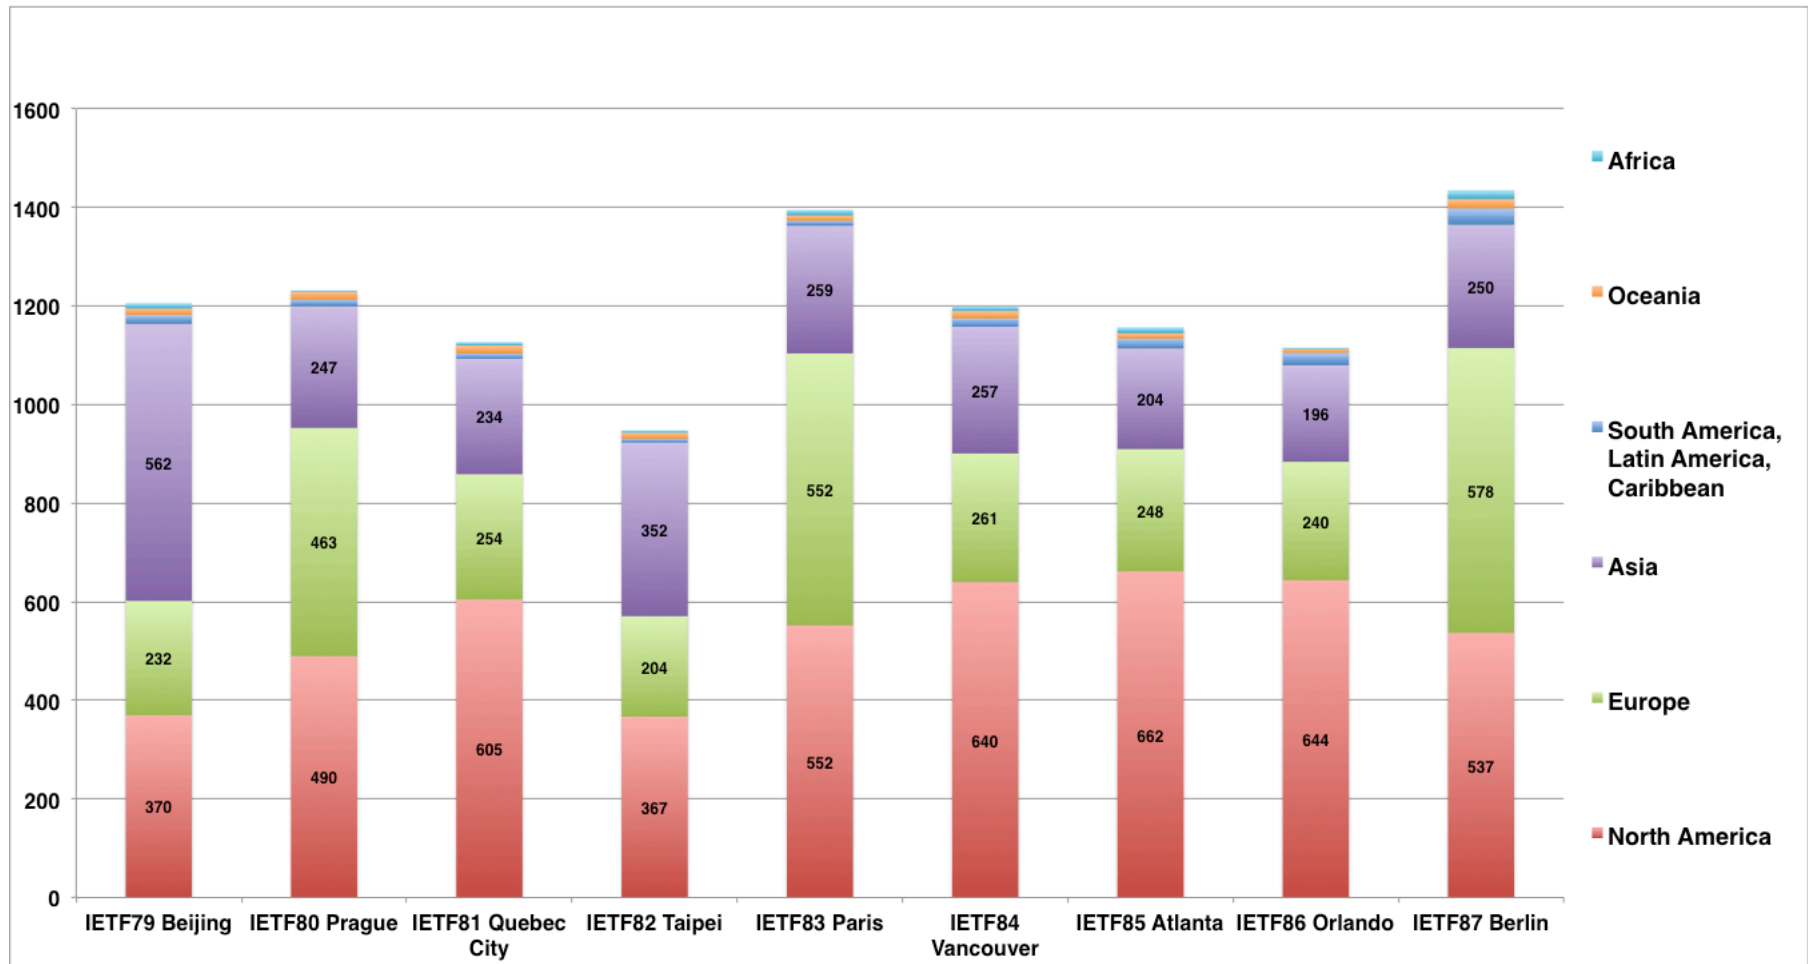

IETF Regional Attendance

IETF79 – IETF87

13 August 2013

IETF Attendance by Region

Africa, Oceania, South America/ Latin America/Caribbean