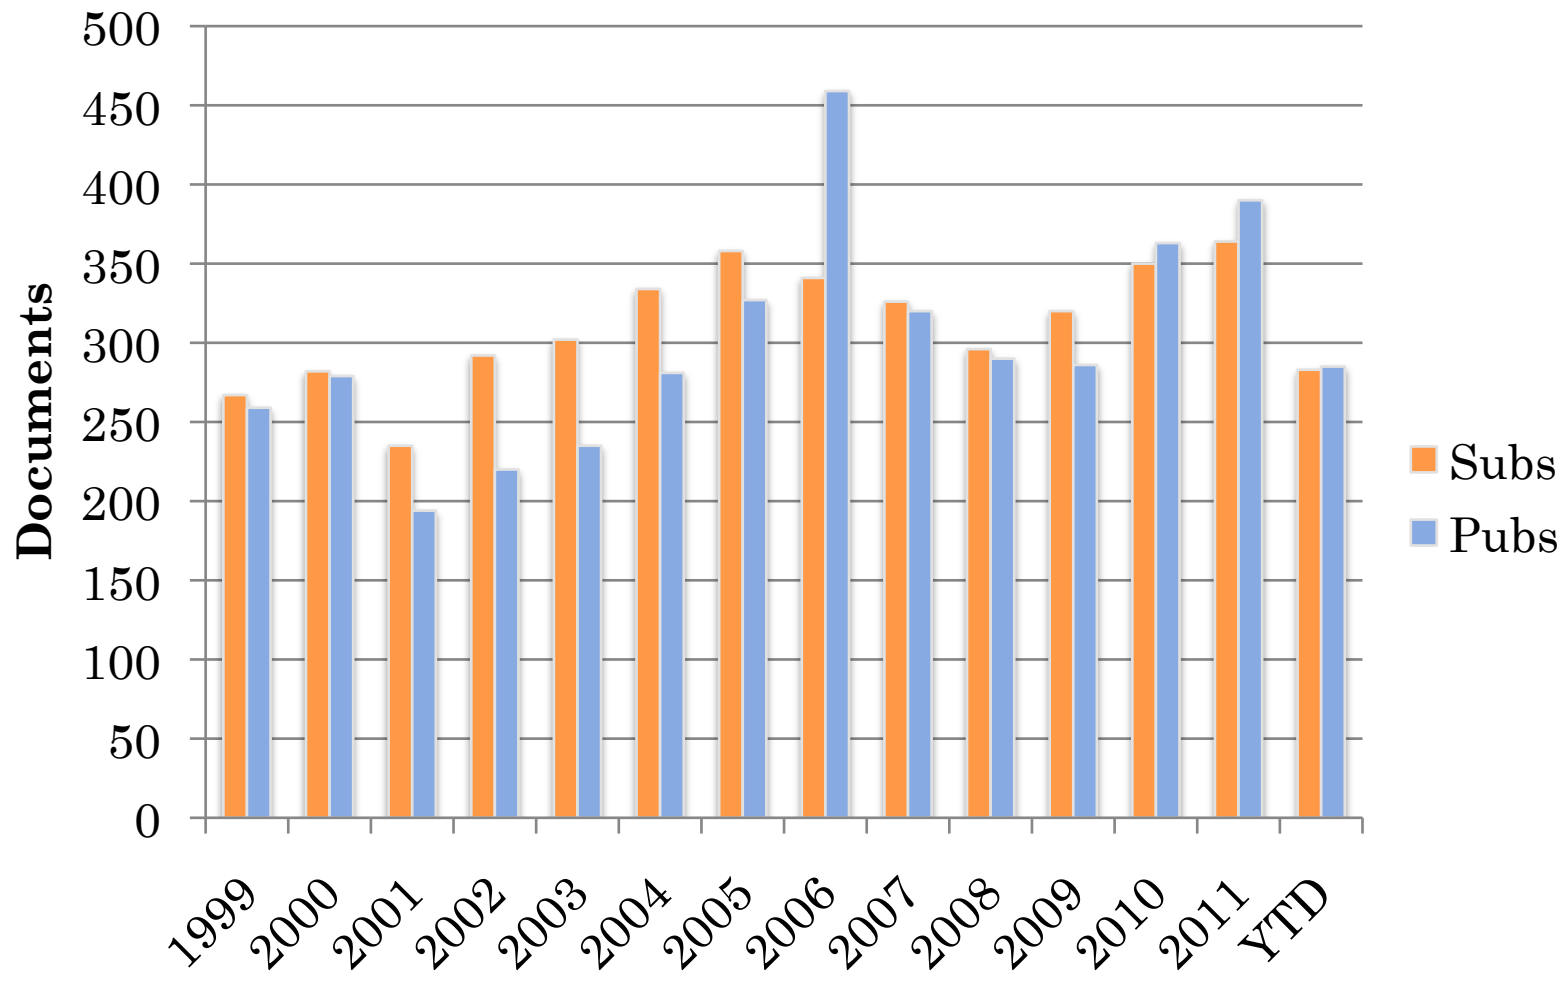

ANNUAL SUBS & PUBS

ANNUAL SUB & PUB RATES

Year	Subs	Pubs
1999	267	259
2000	282	279
2001	235	194
2002	292	220
2003	302	235
2004	334	281
2005	358	327
2006	341	459
2007	326	320
2008	296	290
2009	320	286
2010	350	363
2011	364	390
2012 (to date)	283	285